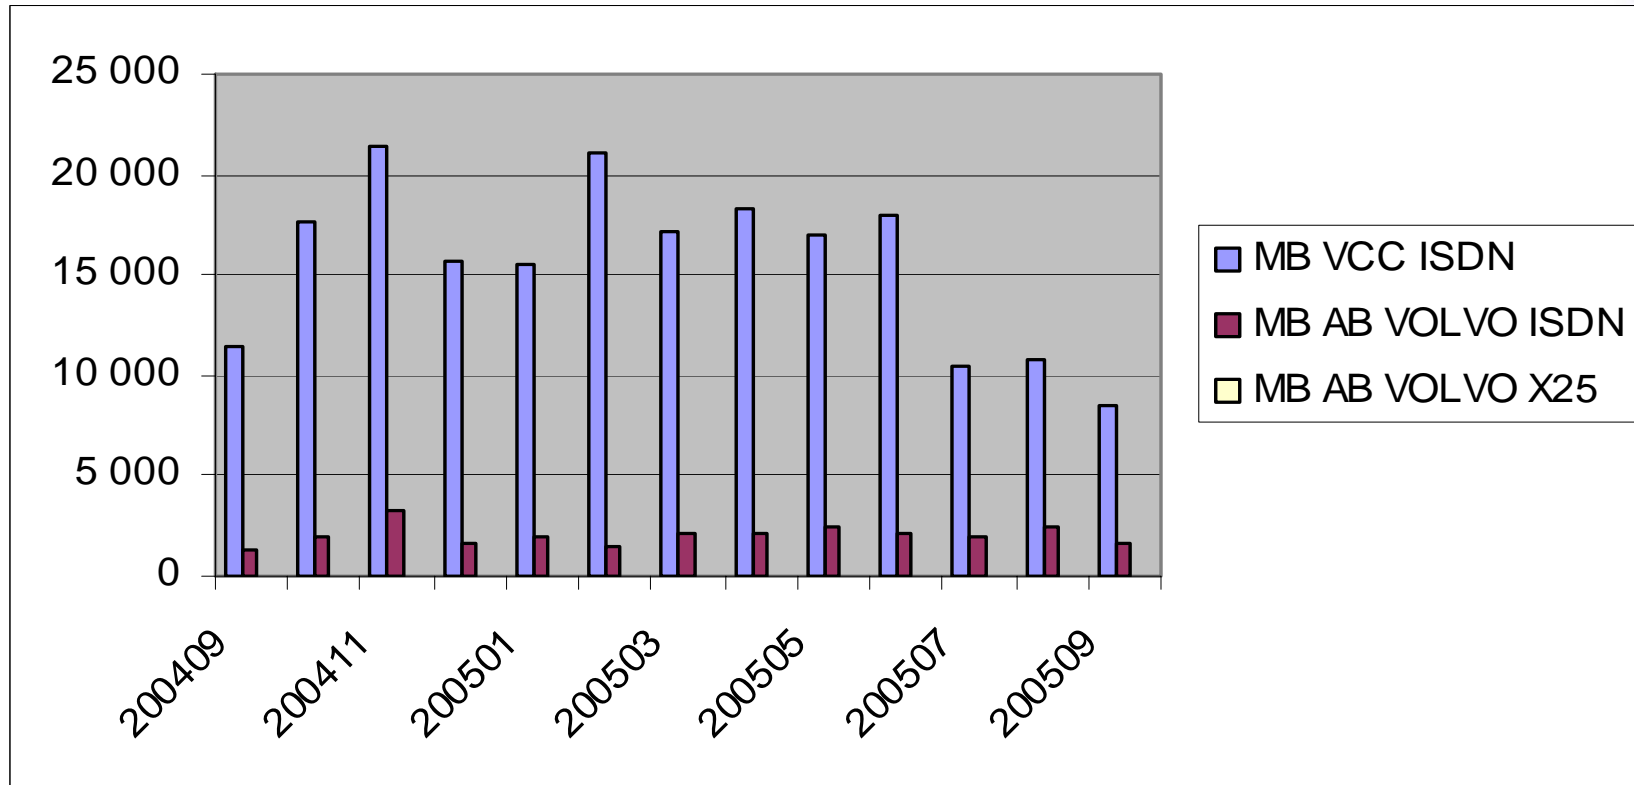

Volume

- AB VOLVO
 - Messages 5 300 000 113 GB
 - ENGDAT 23 000
- VCC
 - Messages 2 350 000 53 GB
 - ENGDAT 34 000

LET'S MAKE SURE

CAD MB

250 GB ISDN

350 MB X25

LET'S MAKE SURE